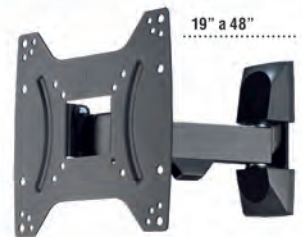

1 BRAÇ 9700664
Inclinable +12° / -5°. Rotació 180°. VESA fins a 200x200. Pes màxim 20kg.

25'95

2 BRAÇOS 9700665
Inclinable (+12° / -5°). Rotació. VESA fins a 200x200. Pes màxim 20kg.

34'95