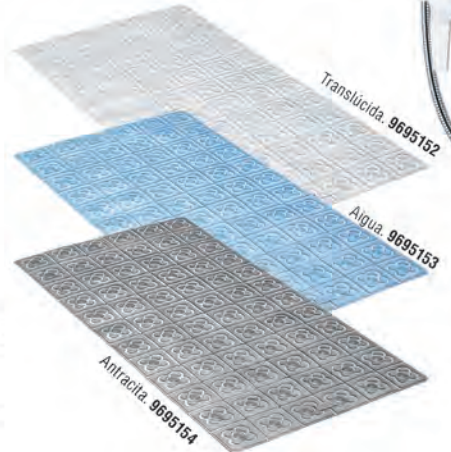

CUBELL DE BANY 3L
9680828
Acer inoxidable brillant.
17'75

CATIFA DE BANY ANTILLISCANT AMB VENTOSES BCN
36 x 72 cm.
14'95
-DISPONIBLE DIFERENTS MESURES EN BOTIGUES