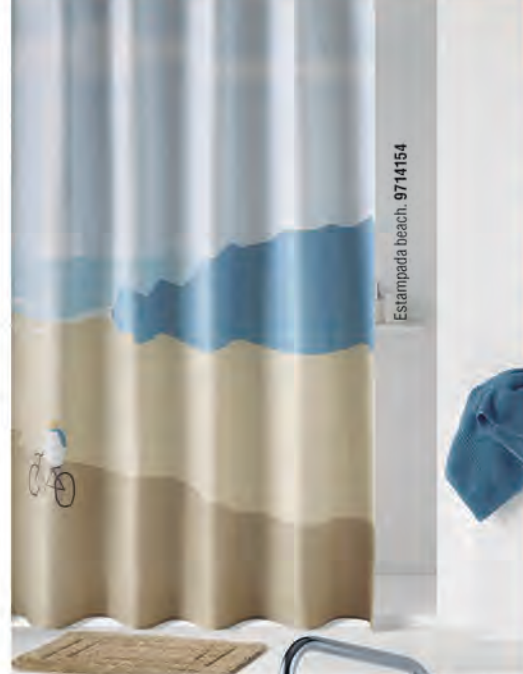

Estampada beach. 9714154

martin's
collection

Inoxidable. Material de fixació inclos, tacs i cargols.