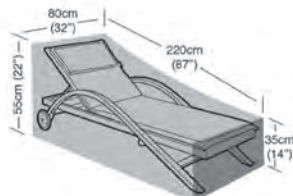

FUNDA CONJUNT TAULA RECTANGULAR 4 PLACES
9704528
65'95

FUNDA GANDULA
9704536
44'95