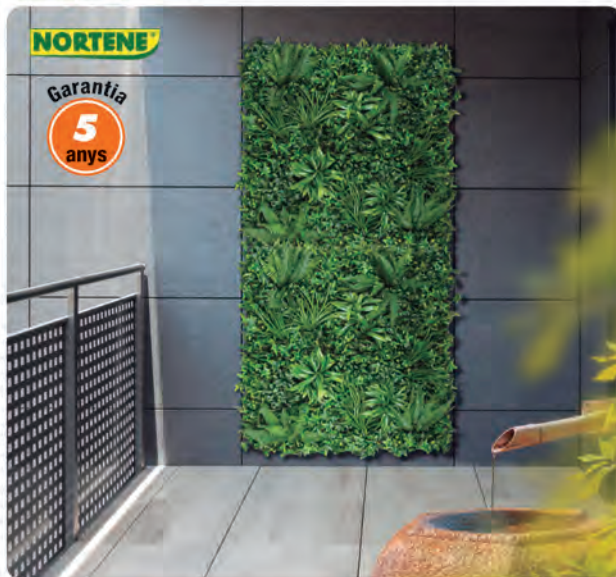

NORTENE

Garantia
5
anys

NORTENE TROPIC 9695295

1x1 m. Fulles artificials unides a una malla no apreciable una vegada instal·lada. Ideal per a decorar parets tant en interior com en exterior. Es pot tallar.

74'95