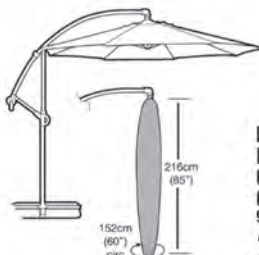

FUNDA PARA-SOL CANTILEVER CIRCULAR
9704535
34'95