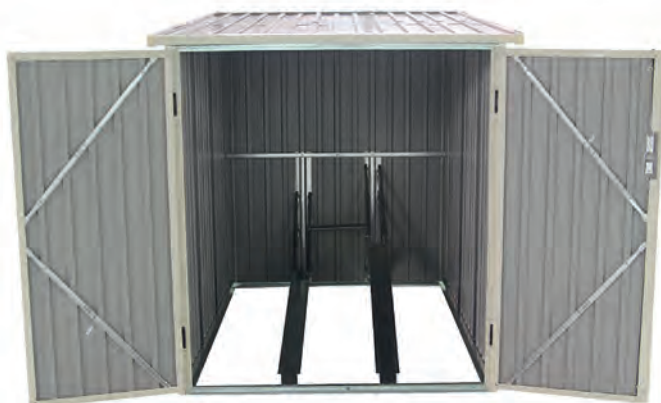

COBERT METÀLIC VELOC I

9713101

Apte per a dues bicicletes. 142x157x198. Portes abatibles de 134x152 cm. Color gris antracita. Teulada a una aigua.

399'00