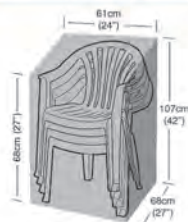

FUNDES PROTECTORES DE MOBLE JARDÍ EASY COVER:

Part superior no-teixida de 70g/m² igual a polièster de 400 g/m² i revestiment de polietilè de 90 g/m². Resistent als raigs UV (gairebé no es descoloreixen). Costures completament soldades. 100% impermeable. Traus de llautó que no s'oxiden. Cordó inferior amb tancaments. Rentable. Gairebé impossible d'esquinçar fins i tot quan està danyada.