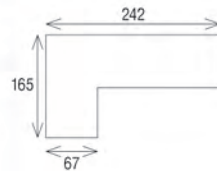

CONJUNT ROTANG RACONER AMB TAULA ALTA MILÁN 9708897

Estructura metàl·lica recoberta de rotang sintètic color negre i coixins de polièster color gris. Sofà gran: 175 x 67 x h 73cm, sofà petit: 165 x 67 x h 73cm, taula amb sobre en polywood color gris 145 x 75 x h 68 cm.

695'00