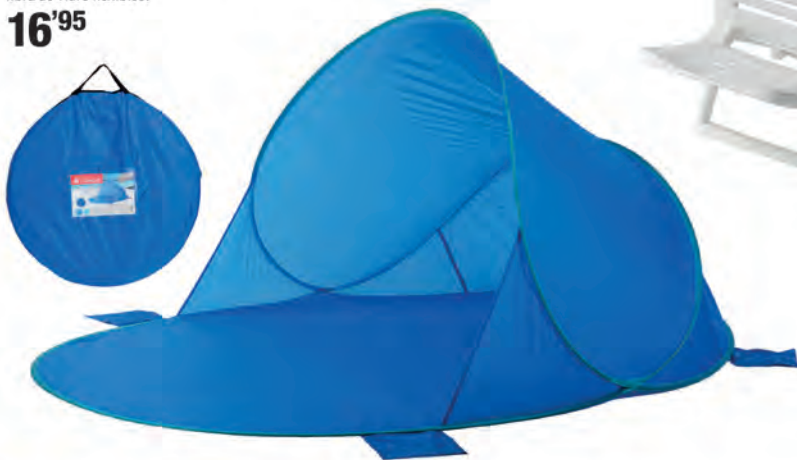

25'95

9707947
Color sorra.

9707948
Color beix.

9707949
Color gris.

PARAVENT DE PLATJA

9704429
165x200x100 cm. Fabricat amb niló d'alta resistència amb reforços de fibra de vidre flexibles.

16'95

PUNXÓ PARA-SOL