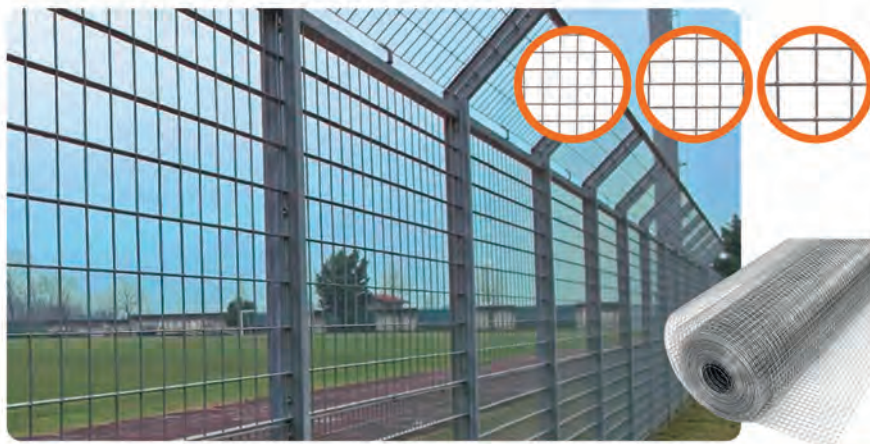

89'95 3,60€/m²

Referència Mesures Color

2698822 1x25 m Verd

2698721 1x25 m Blanc

NEW**NIVEL**
STRONG IS SMART

Malla electrosoldada

Fabricada amb filferros tous i punts forts de soldadura per evitar trencaments.