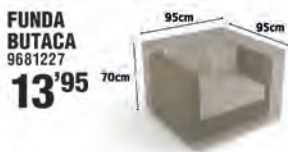

FUNDES PROTECTORES MOBLE JARDÍ Fabricades en polietilè, color taupe, corda ajustable.

Fundes protectores de moble jardí

FUNDES PROTECTORES DE MOBLE JARDÍ EASY COVER:

Part superior no-teixida de 70g/m² igual a polièster de 400 g/m² i revestiment de polietilè de 90 g/m². Resistent als raigs UV (gairebé no es descoloreixen). Costures completament soldades. 100% impermeable. Traus de llautó que no s'oxiden. Cordó inferior amb tancaments. Rentable. Gairebé impossible d'esquinçar fins i tot quan està danyada.