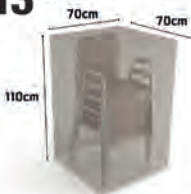

FUNDA CADIRES APILABLES
9681218
13'95